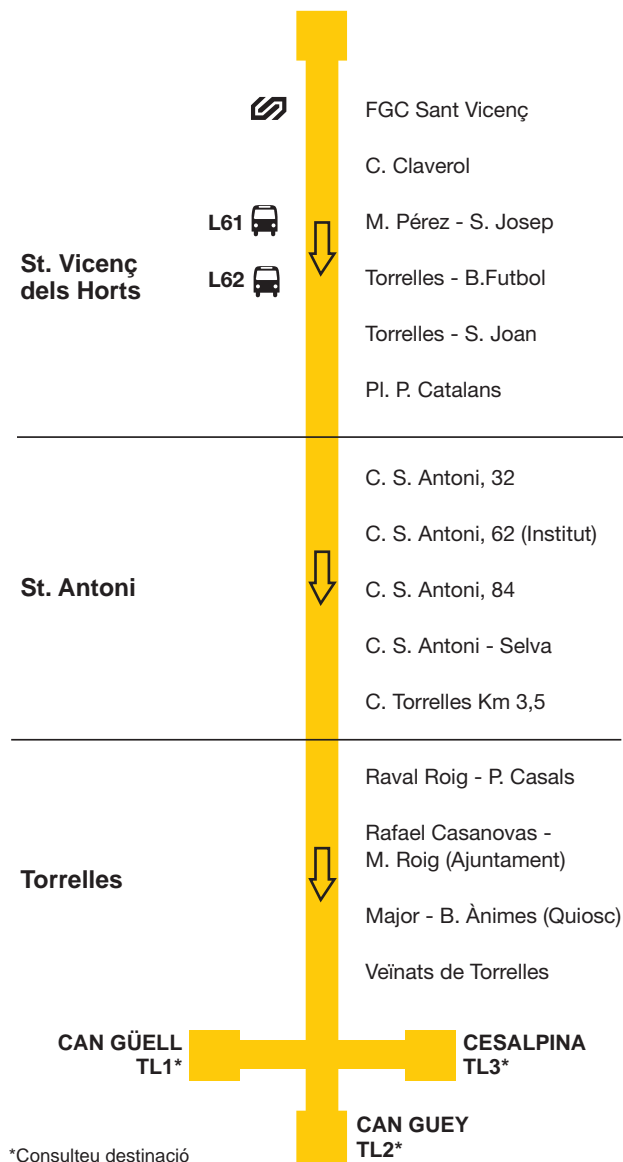

### Horaris aproximats de pas

Línia	FGC SANT VICENÇ	AJUNTAMENT TORRELLES	DESTINACIÓ
TLL1	06:50	07:02	Can Güell
TLL2	07:50	08:02	Can Guey
TLL3	08:50	09:02	Cesalpina
TLL1	09:50	10:02	Can Güell
TLL2	10:50	11:02	Can Guey
TLL3	11:50	12:02	Cesalpina
TLL1	12:50	13:02	Can Güell
TLL2	13:50	14:02	Can Guey
TLL3	14:50	15:02	Cesalpina
TLL1	15:50	16:02	Can Güell
TLL2	16:50	17:02	Can Guey
TLL3	18:05	18:17	Cesalpina
TLL1	19:05	19:17	Can Güell
TLL2	20:05	20:17	Can Guey
TLL3	21:05	21:17	Cesalpina