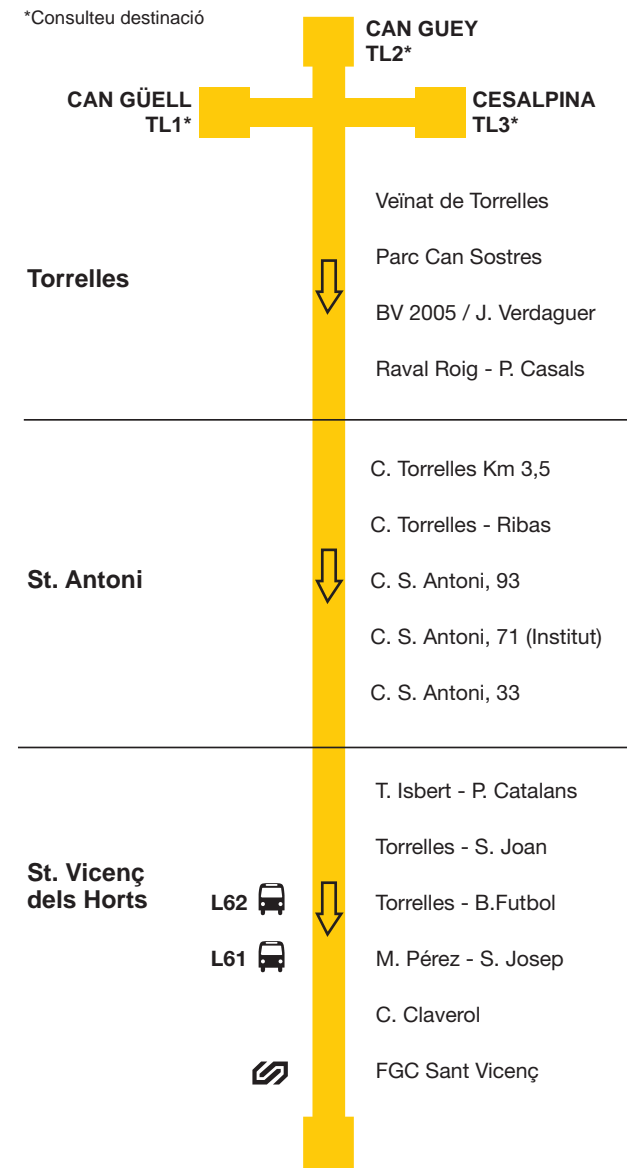

Bus Torrelles

LÍNIES TL1, TL2, TL3

TORRELLES → SANT VICENÇ

Horaris aproximats de pas

Línia	CAN SOSTRES (TORRELLES)	FGC SANT VICENÇ	ORIGEN
TLL1	07:25	07:40	Can Güell
TLL2	08:20	08:35	Can Guey
TLL3	09:25	09:40	Cesalpina
TLL1	10:25	10:40	Can Güell
TLL2	11:20	11:35	Can Guey
TLL3	12:25	12:40	Cesalpina
TLL1	13:25	13:40	Can Güell
TLL2	14:20	14:35	Can Guey
TLL3	15:25	15:40	Cesalpina
TLL1	16:25	16:40	Can Güell
TLL2	17:20	17:35	Can Guey
TLL3	18:50	19:05	Cesalpina
TLL1	19:40	10:55	Can Güell
TLL2	20:35	20:50	Can Guey
TLL3	21:50	22:05	Cesalpina

FEINERS DE DILLUNS A DIVENDRES EXCEPTE AGOST

Informació de Soler i Sauret: 93 632 51 33
Informació de l'Ajuntament de Torrelles: 93 689 00 00
www.solerisauret.com
www.mobilitat.net / www.atm.cat